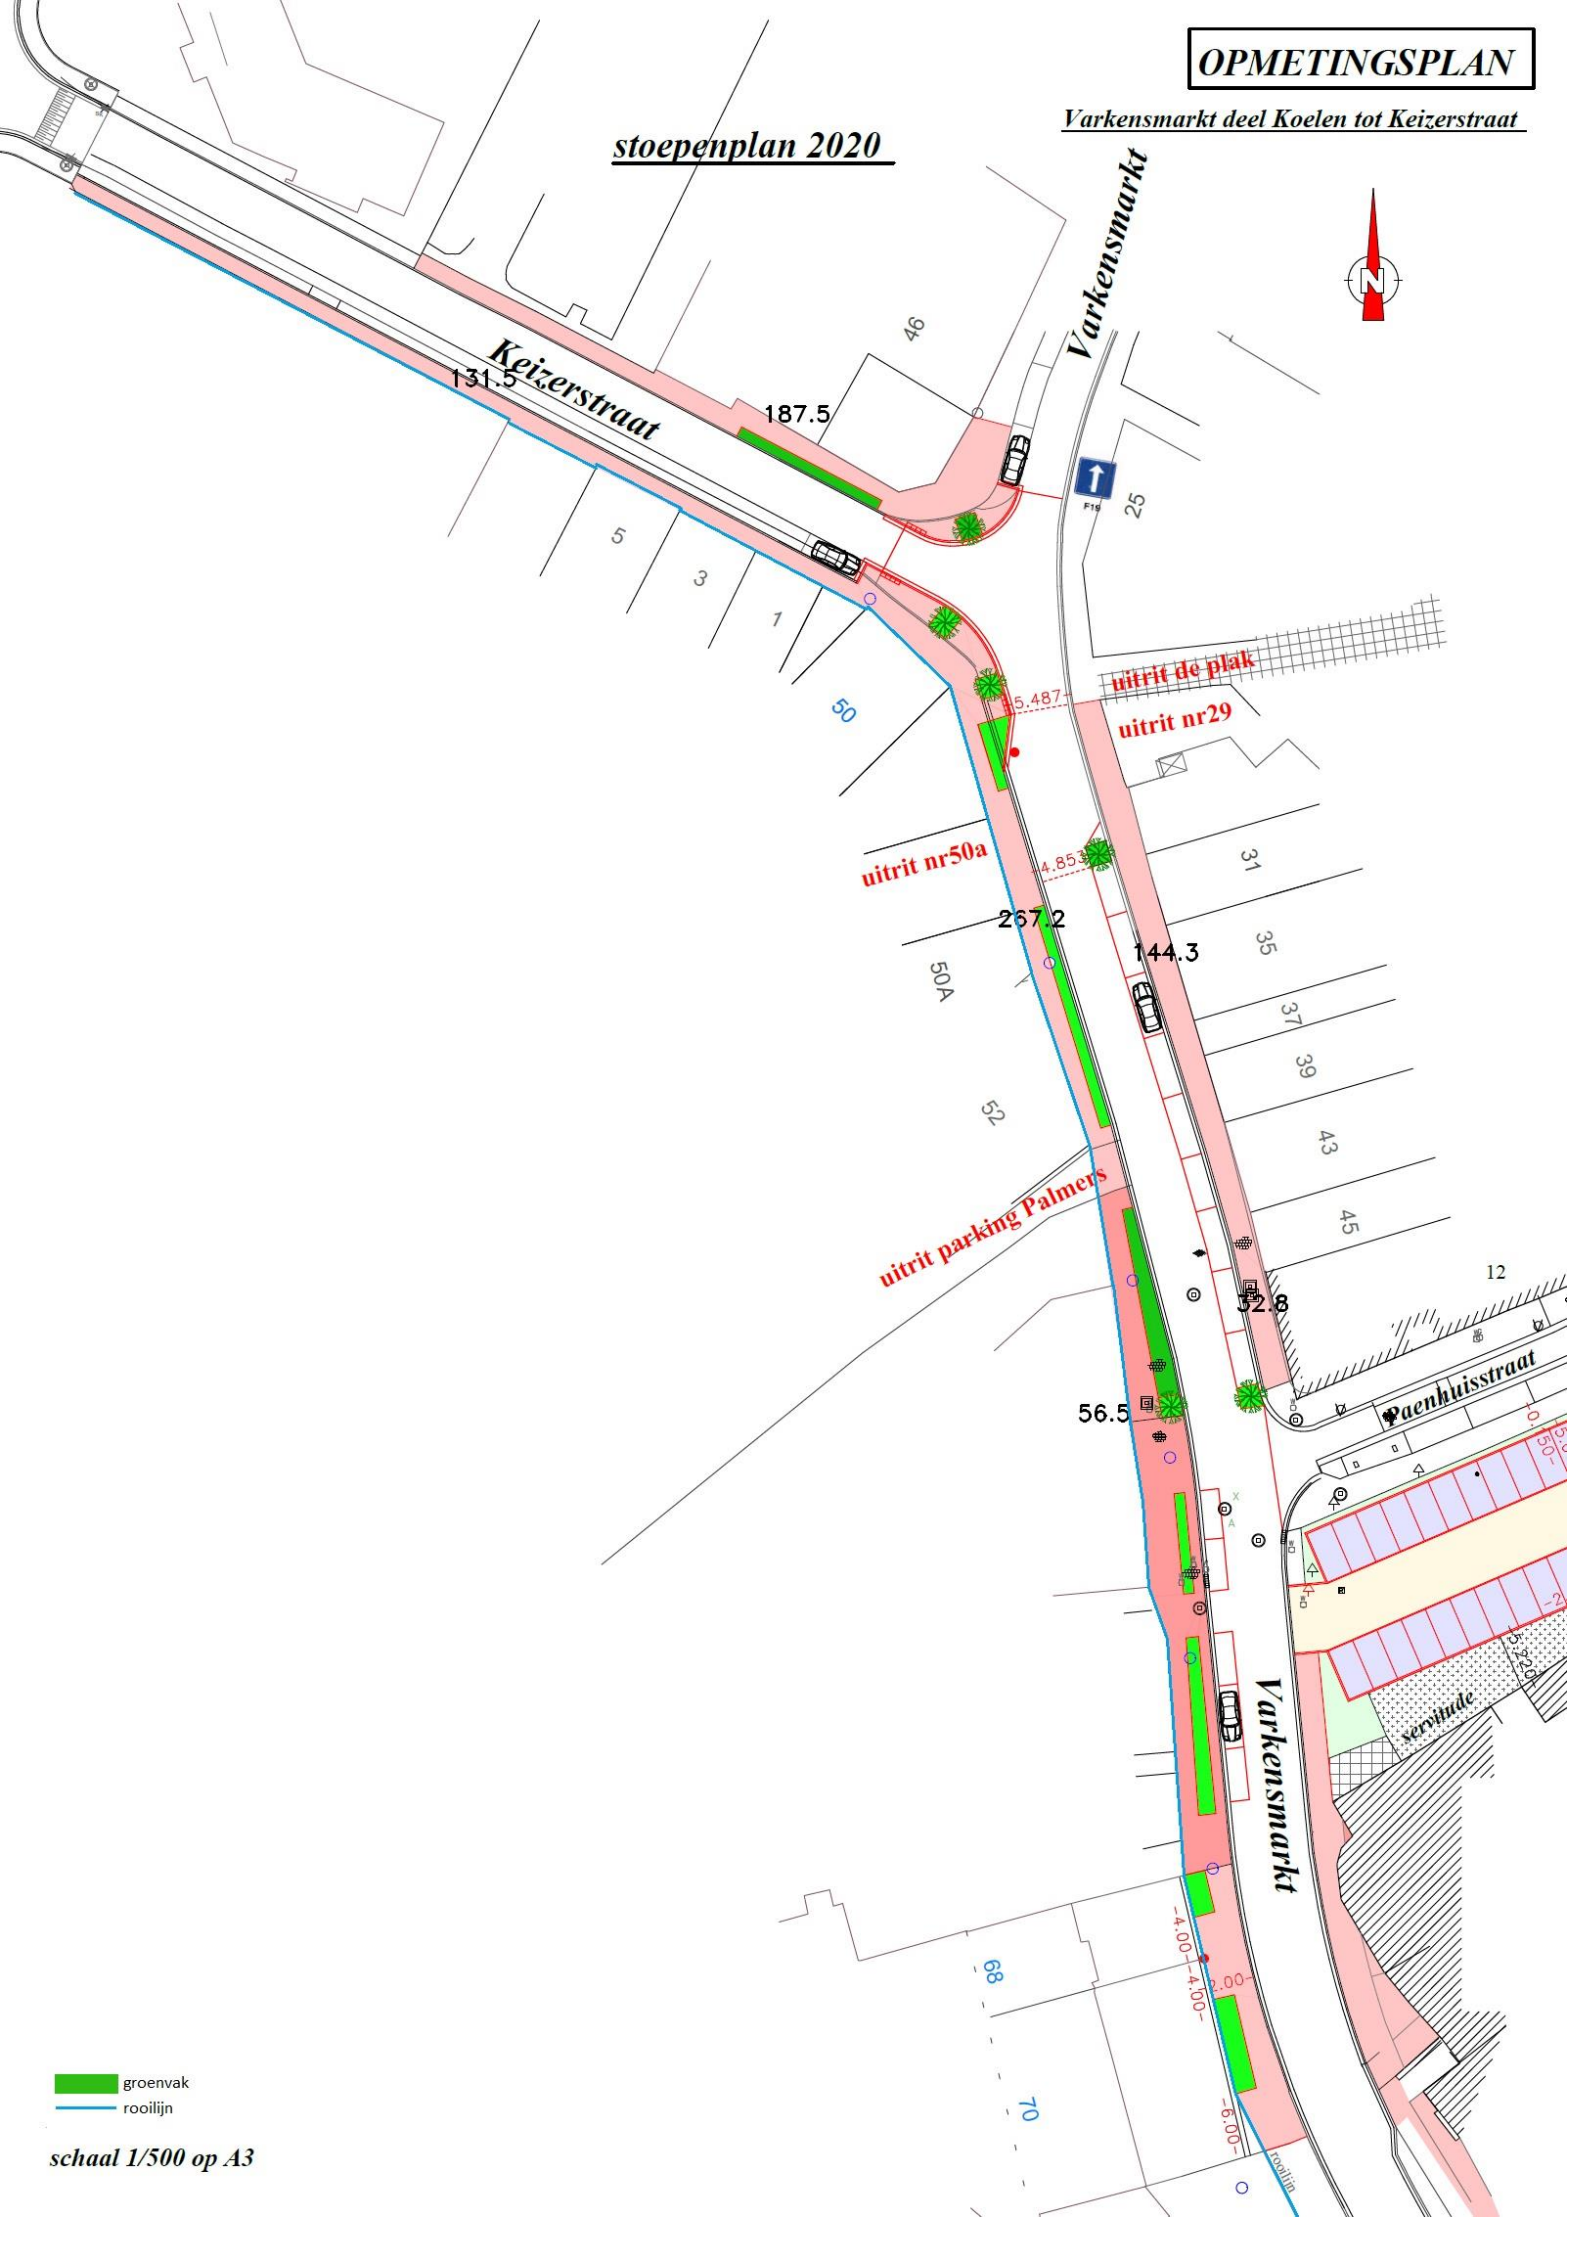

stoepenplan 2020

groenvak  
rooilijn

schaal 1/500 op A3